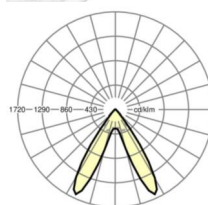

параметры

номер заказа	19462006110
код EAN	4020863406517
номер таможенного тарифа	94051190
Знак прохождения контроля	IP 64, класс защиты I, ENEC10 VDE, F, D, HACCP DIN10500/Food/IFS-пригодность для применения/BRC, Indoor, CE
Степень ударопрочности IK	IK03 (-20°C bis 25°C)
Температура окружения	ta -20°C в 25°C
Особые свойства	Готовность к IoT «Ready for IoT»
Гарантийный срок	5 лет

электротехника

Балласт	Электронный драйвер DALI2 (1 штука)
Мощность системы	70W
сетевое напряжение	230V/50Hz
класс энергосбережения/Источник света	E

Оптика

Оснастка	LED, цветопередача/оттенок света CRI ≥ 80 / 3000K
Допуск для координаты цветности (MacAdam)	3SDCM
Фотобиологическая безопасность (светильник)	RG1
Номинальный световой поток	9572lm
Срок службы LED	50000h L80/B10 (Tq 25°C)
светоотдача светильников	137lm/W
Угол излучения	70° (C0) / 90° (C90)
UGR поп./вдоль	20.9 / 19.6

Механика

цвет корпуса	белый стандартный для электротехники RAL 9016
размеры (LxWxH/DxH)	1531mm x 55mm x 37mm
вес (нетто)	1.9kg
Вид монтажа	сборка трековых систем, световая структура

размеры

L	1531 mm	Длина
W	55 mm	Ширина
H	37 mm	Высота

DEEP-LINK

<https://www.regiolux.de/ru/article/19462006110>

Ссылка
ηLB
Φ ↓/↑
UGR поп./вдоль

LED 10000lm 830
100 %
99 % / 1 %
20.9 / 19.6